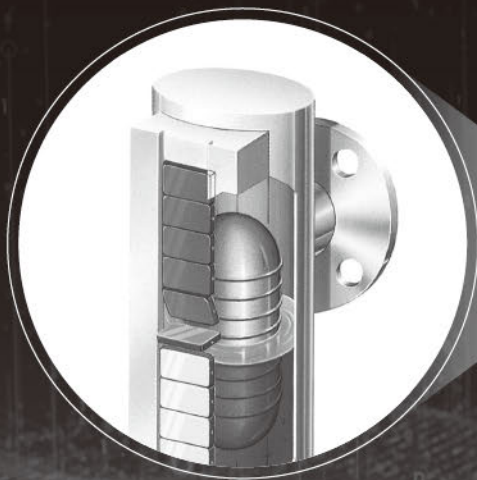

金属管式レベル計 マグゲージ[®] FM4000

- カラーフラップにより読み取りが容易
- 破損・漏れに強い金属管方式
- 警報出力・磁歪式4-20mA出力をラインアップ
- 低温～高温・高圧プロセスに対応
-196～+400℃/40MPa max.
- 高圧ガス認定品対応

警報+磁歪式
4-20mA出力

磁歪式
4-20mA出力

警報出力

現場指示

MAG
GAUGE
LEVEL METER

— “はかる技術”で地球の未来に貢献 —